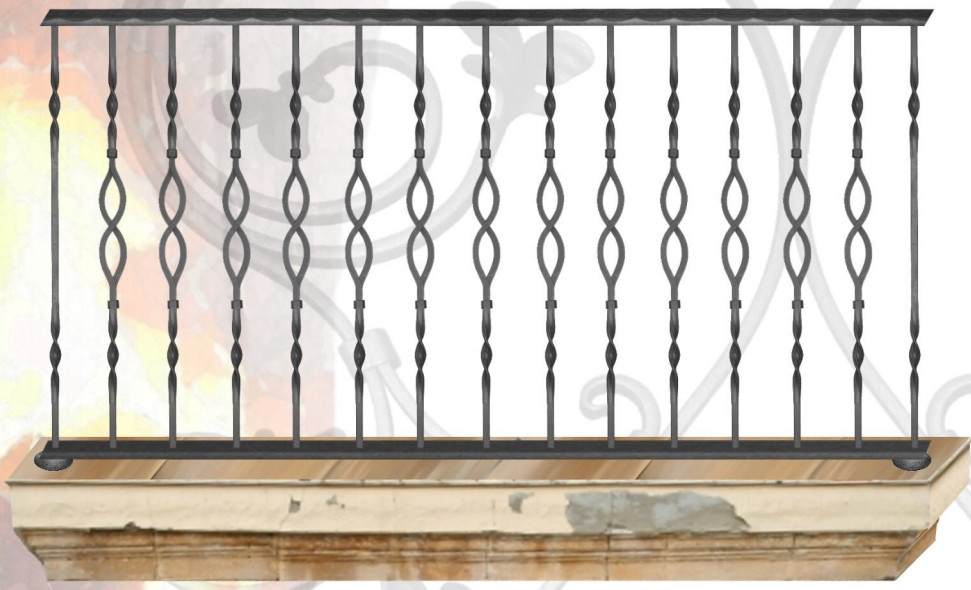

Rf. 601 - 28 ■ 14-16