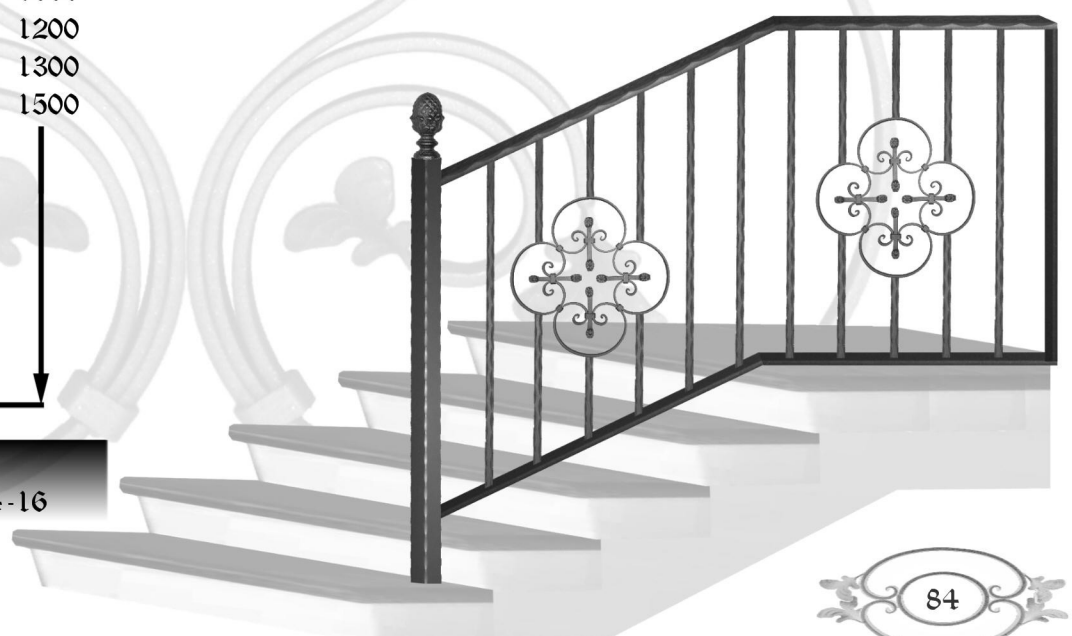

## Barreaux Martelés - Hammered Posts

Rf. 600 - 23      ■ 14-16      Rf. 600 - 24      ■ 14-16

Rf. 600 - 25      Ancho 170      ■ 14-16      Rf. 600 - 26      Ancho 170      ■ 14-16