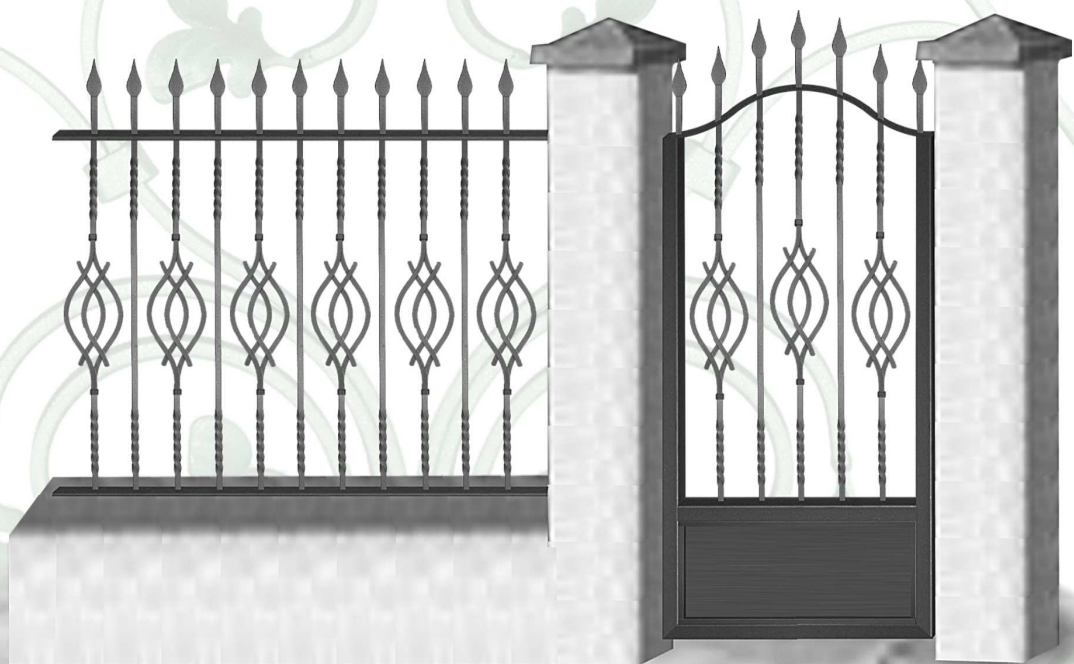

Rf. PV0033

Realizado con :

Rf. 551 - 03

Rf. 450 - 02

*El resto de las piezas
se fabrican a medida